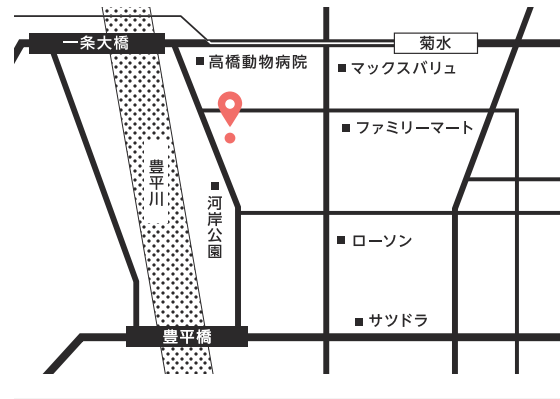

継続支援ベストジョイ菊水

〒003-0801 札幌市白石区菊水1条1丁目2-18

地下鉄東西線「菊水駅」1番出口から徒歩4分

※ 紺色の一軒家。水色のドアが目印です。

施設の最新情報をTwitterにて随時更新中！

BESTIESに関するご意見・ご感想も

お待ちしております。@bestjoy_kikusui

CONTACT お問い合わせ \ 見学・体験随時受付中！お気軽にご連絡ください！ /

011-376-1305

営業時間 平日 9:00~18:00

ベストジョイ菊水
WEBサイト

継続支援ベストジョイ菊水

LINEからも
お問い合わせ
いただけます。

友だち追加

ベスト PLACE プレイス 菊水

COME IN