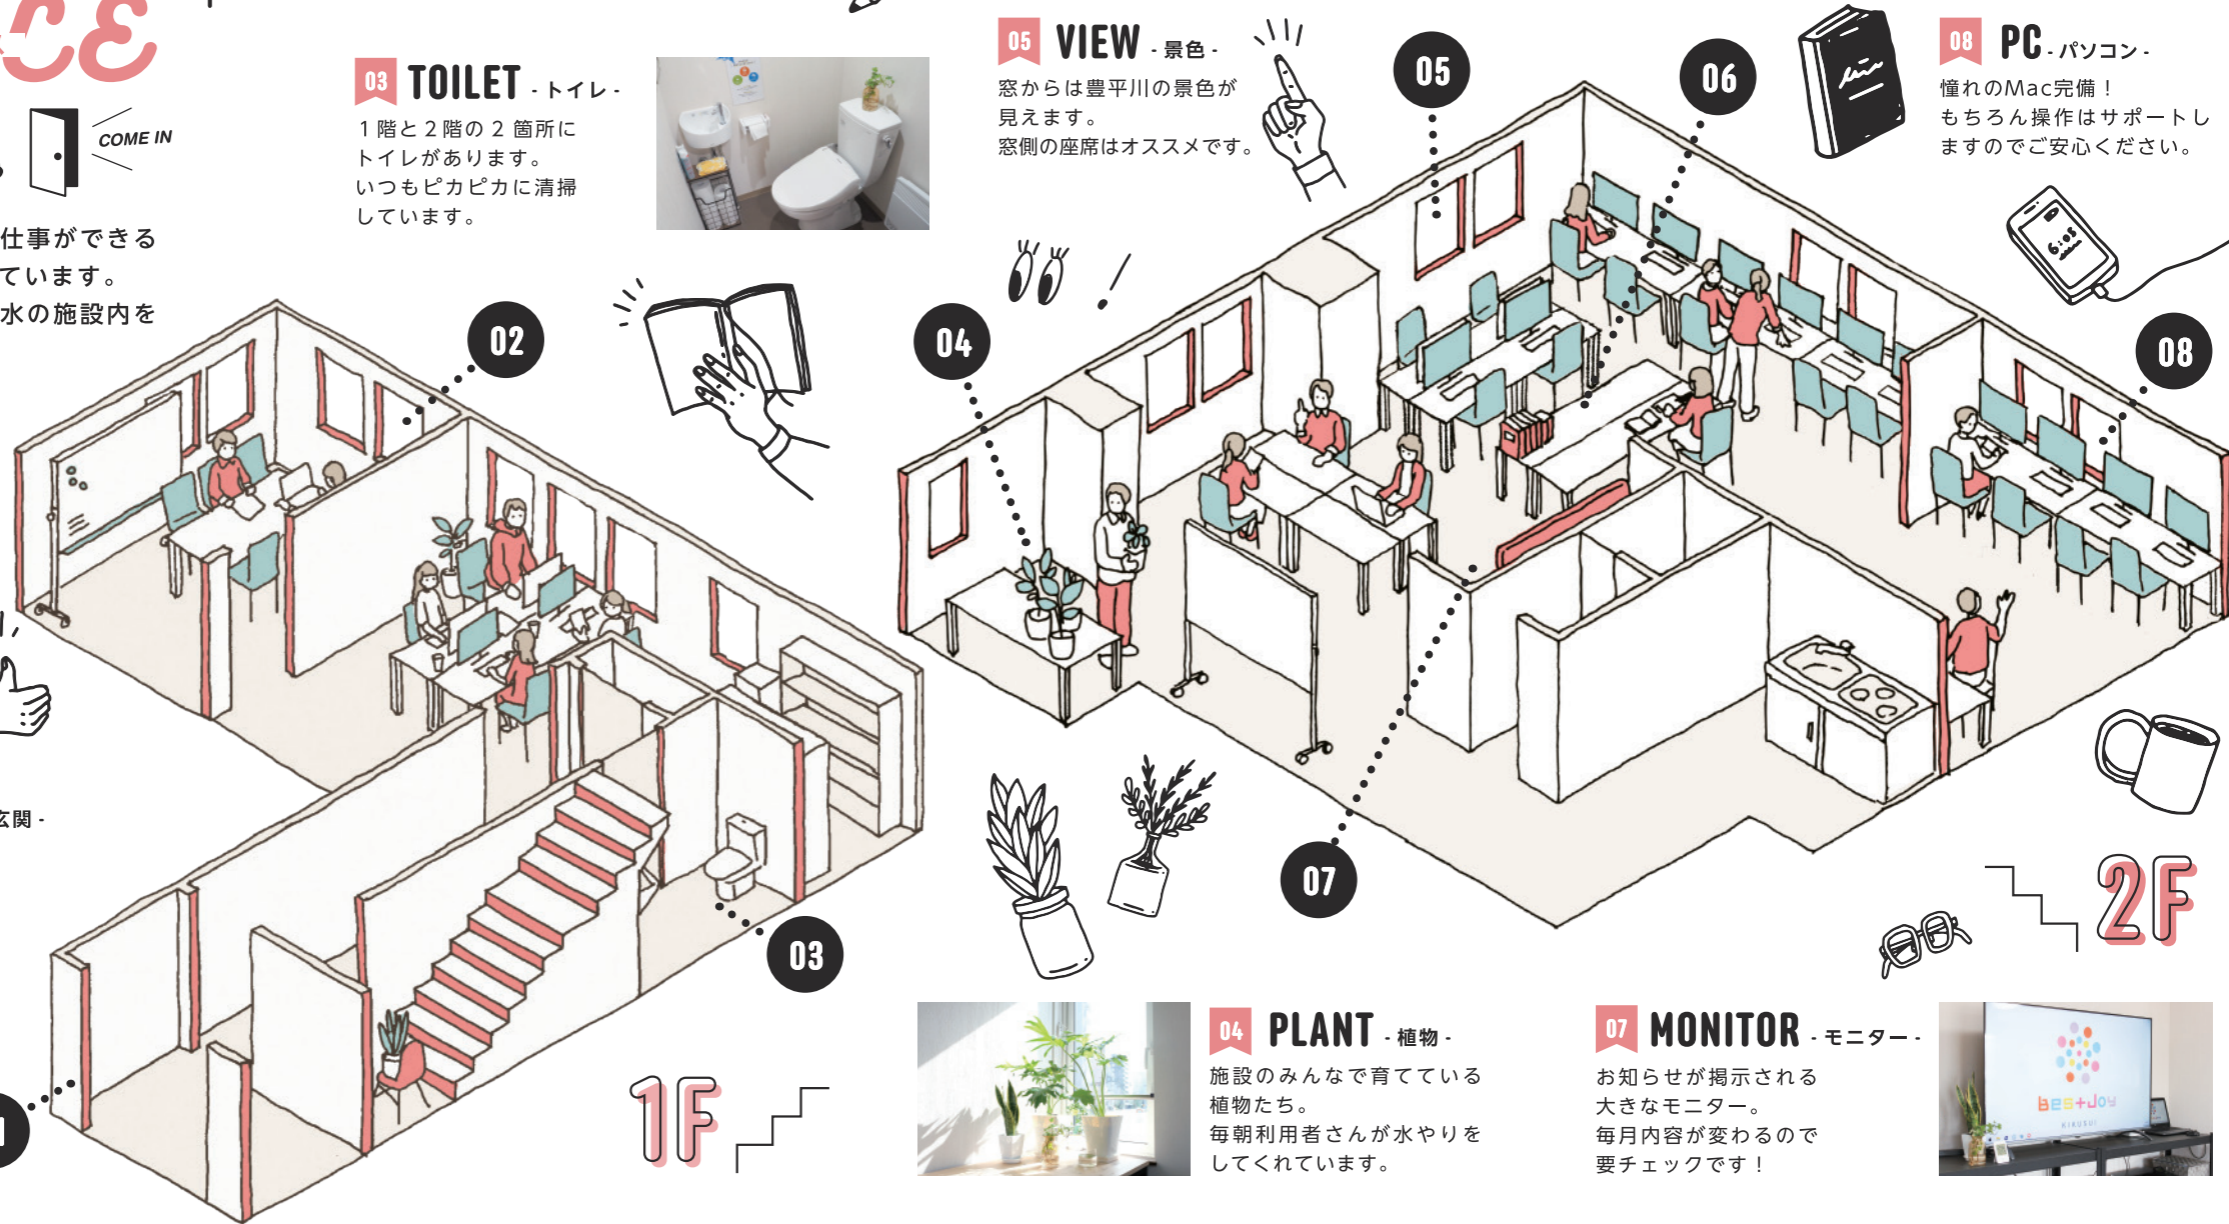

利用者さんが快適にお仕事ができるよう様々な設備を整えています。そんなベストジョイ菊水の施設内を大公開しちゃいます！

01 ENTRANCE - 玄関 -

ここが玄関です。水色のドアが目印。作業室は2階です。

01

02 ROOM - 面談室 -

職員室には個室の面談室があります。面談では気兼ねなくお話ししてくださいね。

03 TOILET - トイレ -

1階と2階の2箇所にトイレがあります。いつもピカピカに清掃しています。

05 VIEW - 景色 -

窓からは豊平川の景色が見えます。窓側の座席はオススメです。

06 TEXTBOOK - 教科書 -

様々なジャンルの教科書やためになる参考書を揃えています。休憩時間にもぜひ。

08 PC - パソコン -

憧れのMac完備！もちろん操作はサポートしますのでご安心ください。

1F

2F

04 PLANT - 植物 -

施設のみんで育てている植物たち。毎朝利用者さんが水やりをしてくれています。

07 MONITOR - モニター -

お知らせが掲示される大きなモニター。毎月内容が変わるので要チェックです！

Interview

利用者さんにとってのベストPLACEは？

～施設の好きなところ教えてください～

現在ベストジョイ菊水に通所している利用者さんにインタビュー！今回は、利用者さんにとっての“ベストPLACE”を聞いてみます。

VOICE

1

設備が整っているところが好き。Macが使えたり、テキストも充実しています。あとドリンクが無料なのもうれしい！笑

VOICE

2

窓から豊平川の景色が見えるところが好きです。お天気の良い時は日がたくさん入ってとても気持ちが良いです。

VOICE

3